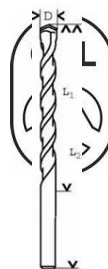

**Свредло Bosch за бетон цилиндрична опашка 6 мм, 90/150 мм, НМ стомана, CYL-3**

## Технически данни

Описание	
Продуктова линия	Консумативи PRO
Спецификация	6 x 90 x 150 mm, d 5,5 mm
Текст на продукт, консумативи сиво	Опаковка, 1 част
Вид опаковка	Комбинирана картонена / пластмасова опаковка, уплътнена опаковка, с евроотвор
Търговска опаковъчна единица	1 Бр.
Транспортна опаковъчна единица	5 Бр.
Подробности	
Диаметър (D) (mm)	6,00
Работна дължина (L1) mm	90
Обща дължина (L2) mm	150
Подходящ за	
обработваеми материали (детайл)	Бетон Зидария

Продукт: [Свредло Bosch за бетон цилиндрична опашка 6 мм, 90/150 мм, НМ стомана, CYL-3](#)

Категория: [Свредла, райбери, зенкери](#)

Бранд: [Bosch](#)

Категория бранд: [Свредло Bosch](#)